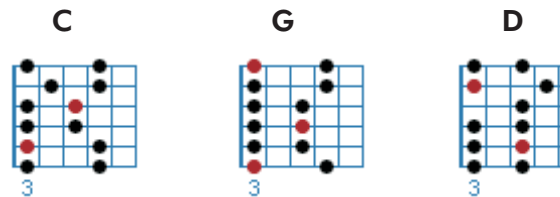

Tonleiternmuster 1

Dur-Pentatonik:

Moll-Pentatonik:

Bluestonleiter:

<http://www.activeguitar.com/basics>