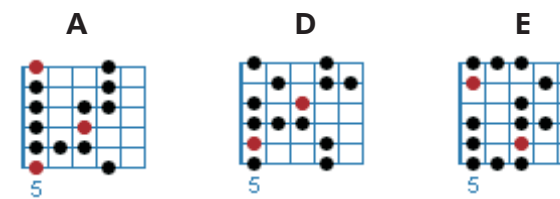

Tonleiternmuster 1

Dur-Pentatonik:

Moll-Pentatonik:

Bluestonleiter:

<http://www.activeguitar.com/basics>