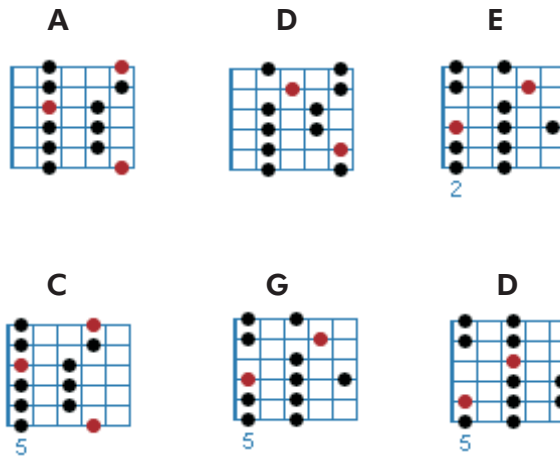

Tonleiternmuster 1

Dur-Pentatonik:

Moll-Pentatonik:

Bluestonleiter:

<http://www.activeguitar.com/basics>