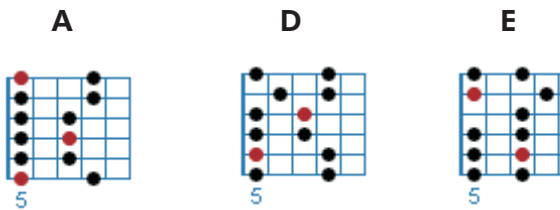

Tonleiternmuster 1

Dur-Pentatonik:

Moll-Pentatonik:

Bluestonleiter:

<http://www.activeguitar.com/basics>